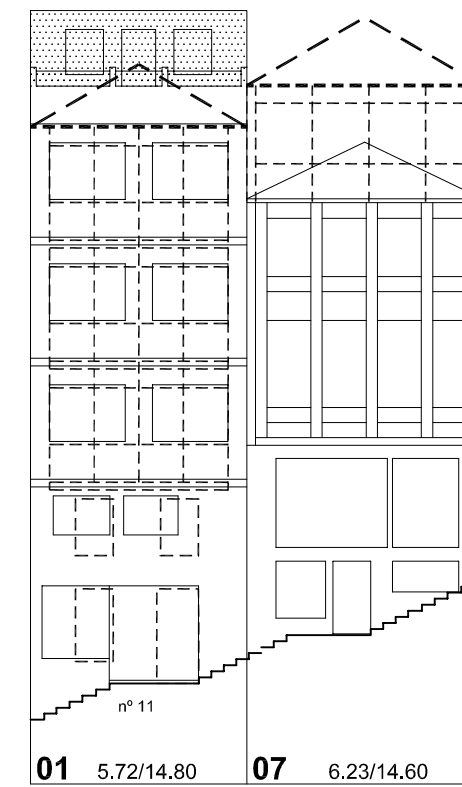

Praza da Pedra

Rúa da Oliva

Rúa Cárcere Vello

Rúa Cárcere Vello

Rúa Cárcere Vello

Rúa Cárcere Vello

Rúa Pescadería

PLAN ESPECIAL DE PROTECCIÓN E REFORMA INTERIOR
CASCO VELLO DE VIGO

PLANO Nº
4.51

ESCALA
1/200

DATA:
DECEMBRO 2006

Nº PARCELA FRENTE PARCELA/ALTURA DE CORNIXA (COTAS EN METROS)