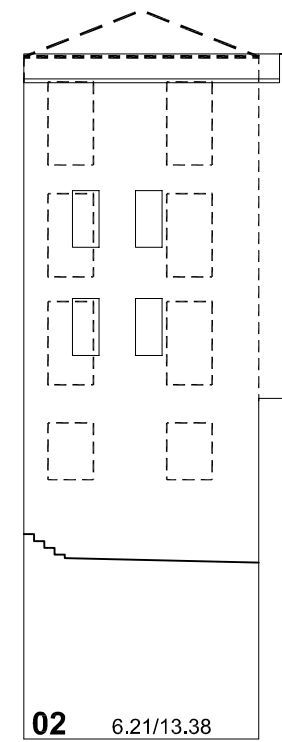

Praza da Pedra

Rúa da Oliva

Rúa Cárcere Vello

Rúa Cárcere Vello

Rúa Cárcere Vello

Rúa Cárcere Vello

Rúa Pescadería

PLAN ESPECIAL DE PROTECCIÓN E REFORMA INTERIOR
CASCO VELLO DE VIGO

PLANO Nº
4.51

ESCALA
1/200

DATA:
DECEMBRO 2006

Nº PARCELA FRENTE PARCELA/ALTURA DE CORNIXA (COTAS EN METROS)