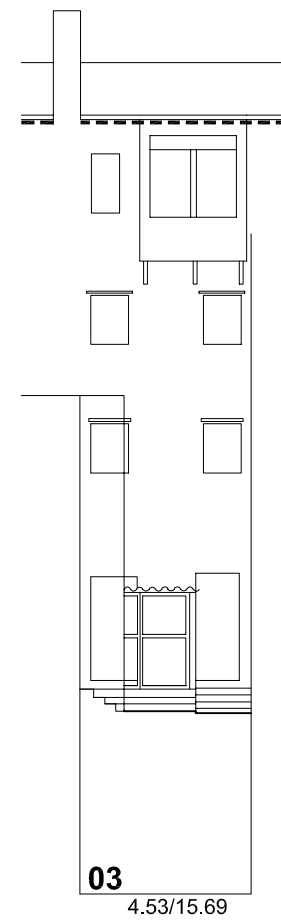

Praza da Pedra

Rúa da Oliva

Rúa Cárcere Vello

Rúa Cárcere Vello

Rúa Cárcere Vello

Rúa Cárcere Vello

Rúa Pescadería

PLAN ESPECIAL DE PROTECCIÓN E REFORMA INTERIOR
CASCO VELLO DE VIGO

PLANO Nº
4.51

ESCALA
1/200

DATA:
DECEMBRO 2006

Nº PARCELA FRENTE PARCELA/ALTURA DE CORNIXA (COTAS EN METROS)